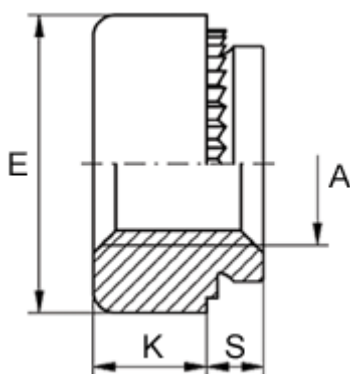

Varenummer: 12501000025700  
Beskrivelse: KLEE-coil 501 000 025.700  
M2,5 Letmetal

## Mål

Anbefalet huldia. +0,05	= 4.20
Højde K	= 1.6
Indvendigt gevind A	= M2,5
Max reces højde S	= 1.0
Mindsteafstand til kant	= 2.9
Pladetykkelse M	= 1,1 op til 1,4
Udvendig diameter E	= 6.0